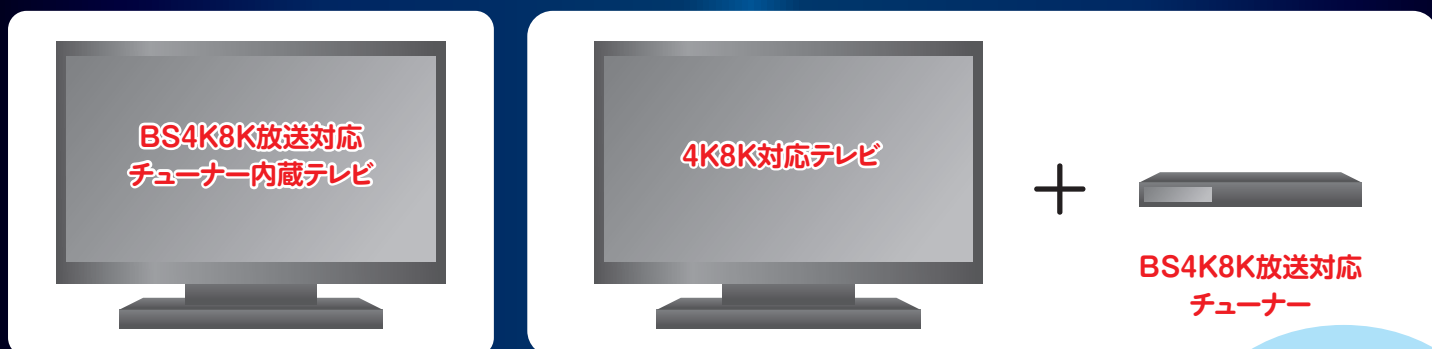

コミュファ光テレビは BS4K8K放送対応!

BS4K8K放送を視聴するために必要なもの

BS4K8K放送は、対応チューナーまたは
対応チューナー内蔵テレビでご覧いただけます。

※コミュファ光ではBSパススルー方式を採用しており、BS4K8K放送(BS右旋・BS左旋)に対応しています。

BS4K8K放送チャンネル一覧

	チャンネル名	提供事業者	衛星偏波
BS 4K	NHK BS4K	日本放送協会	BS右旋放送※1 BS放送で用いられている、らせん状に回転する電波の回転方向が進行方向に向かって右回りのものです。
	BS日テレ4K 2019年9月放送開始予定	(株)BS日本	
	BS朝日4K	(株)BS朝日	
	BS-TBS4K	(株)BS-TBS	
	BSテレ東4K	(株)BSテレビ東京	
	BSフジ4K	(株)ビーエスフジ	
	ザ・シネマ4K*	(株)東北新社メディアサービス	BS左旋放送※2 BS放送で用いられている、らせん状に回転する電波の回転方向が進行方向に向かって左回りのものです。
	4K QVC	(株)QVCサテライト	
	ショップチャンネル 4K	SCサテライト放送(株)	
	WOWOW* 2020年12月放送開始予定	(株)WOWOW	
BS 8K	NHK BS8K	日本放送協会	