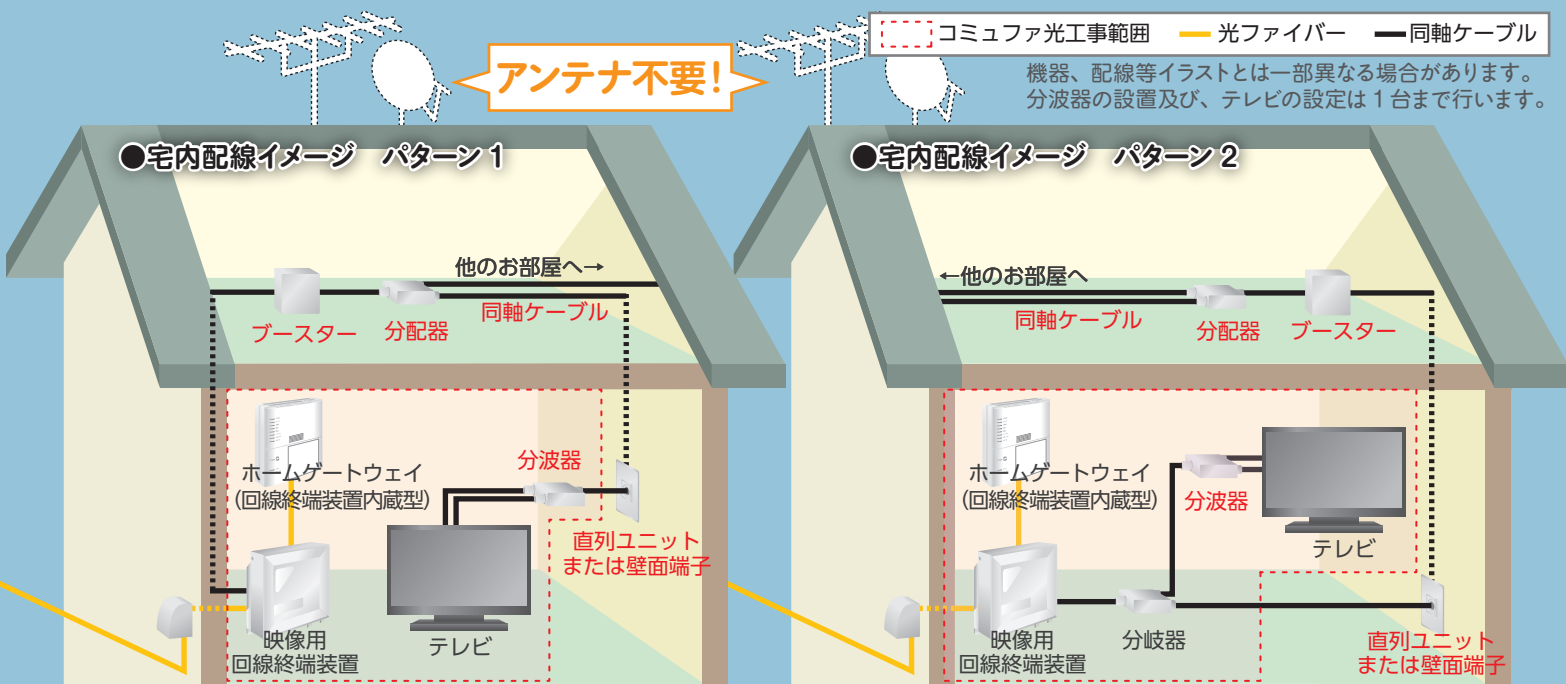

コミュファ光テレビは BS4K8K放送対応!

BS4K8K放送を視聴するために必要なもの

BS4K8K放送は、対応チューナーまたは
対応チューナー内蔵テレビでご覧いただけます。

※コミュファ光ではBSパススルー方式を採用しており、BS4K8K放送(BS右旋・BS左旋)に対応しています。

BS4K8K放送チャンネル一覧

	チャンネル名	提供事業者	衛星偏波
BS 4K	NHK BS4K	日本放送協会	BS右旋放送※1 BS放送で用いられている、らせん状に回転する電波の回転方向が進行方向に向かって右回りのものです。
	BS日テレ4K 2019年9月放送開始予定	(株)BS日本	
	BS朝日4K	(株)BS朝日	
	BS-TBS4K	(株)BS-TBS	
	BSテレ東4K	(株)BSテレビ東京	
	BSフジ4K	(株)ビーエスフジ	
	ザ・シネマ4K*	(株)東北新社メディアサービス	BS左旋放送※2 BS放送で用いられている、らせん状に回転する電波の回転方向が進行方向に向かって左回りのものです。
	4K QVC	(株)QVCサテライト	
	ショップチャンネル 4K	SCサテライト放送(株)	
	WOWOW* 2020年12月放送開始予定	(株)WOWOW	
BS 8K	NHK BS8K	日本放送協会	

※1.従来のBS放送の全てのチャンネルが視聴出来る場合、テレビ配線の改修などは不要です。従来のBS放送の一部のチャンネルでも受信できていない場合は、テレビ受信設備の改修が必要になることがあります。※2.従来のBS放送の視聴設備のままでは視聴できない場合があります。宅内のテレビ配線の改修が必要となる場合があります。*有料放送です。

光テレビの宅内配線イメージ（一例）

BS4K8K放送の全チャンネルを視聴するためには、下図内赤字のテレビ受信設備の交換が必要となる場合があります。