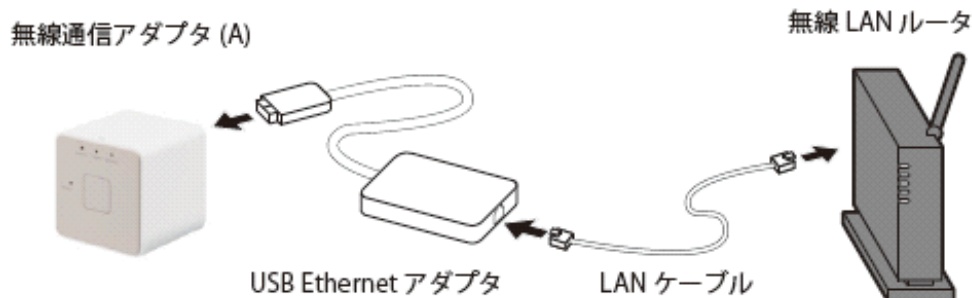

無線通信アダプタ (A)

ご自宅の無線LANルーターがWPS機能を使えない場合

無線LAN ルーターと無線通信アダプタ(A) を有線LAN 接続してご利用いただく必要があります。

USB Ethernet アダプタ (市販品) とLAN ケーブルをご準備ください。

動作確認済みのUSB Ethernet アダプタは以下となります。

メーカー	型番	
BUFFALO	LUA4-U3-AGT	Giga USB3.0対応 有線LANアダプター
BUFFALO	LUA3-U2-ATX	10/100M USB2.0用 LANアダプター
Logitec	LAN-GTJU3	USB LANアダプター Gioga
Logitec	LAN-TXU2C	USB LANアダプター 100M
PLANEX	USB-LAN100R	USB2.0/1.1対応 100/10Mbps ドライバ内蔵 USB LANアダプター
PLANEX	USB-LAN1000R	ドライバ内蔵 ギガビット USB3.0対応 有線LANアダプター
I-O DATA	ETG5-US3	USB 3.0対応 ギガビットLANアダプター
I-O DATA	ETX3-US2	USB接続LANアダプター
tp-link	UE200	USB2.0 100Mbps 有線LANアダプター
tp-link	UE300	USB3.0ギガビット有線LANアダプター
SANWA	LAN-ADUR3GHBK	Gigabit対応USB-LANアダプタ
SANWA	LAN-ADUSB RJ45	USB2.0 LANアダプタ
SANWA	LAN-ADUSB RJ45GBK	USB3.0 LANアダプタ
Anker	B013JDE2HG	アルミニウムユニボディハブ LANアダプター USB 3.0
TechRise		有線LANアダプタ