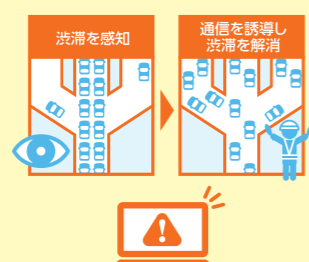

👑 10ギガメニュー提供数日本一

国内における10Gbps光回線サービス事業者別契約数シェア。
MM総研「ブロードバンド回線事業者の加入件数調査」(2022年3月末時点)

コミュファ光の快適を支える技術

中部5県のためにつくられた

コミュファ光独自ネットワーク

地球5周分におよぶ距離を張り巡らせた独自の光ファイバー。だからこそ、高品質な通信を手頃に安定し提供すること、新サービスの導入の速さ、迅速な保守点検対応を可能にしています。

リアルタイム通信混雑回避

24時間365日モニタリングで通信の渋滞を監視。混雑するルートがあれば、すぐさま空いているルートに振り分けトラフィックをコントロールします。
※お客様個人の通信の内容を監視するものではありません。

超巨大バックボーン

バックボーンとは、広大なネットワークの世界で、私たちが外の世界へとつなぐ出入り口。大容量のバックボーンを備えているからこそ、コミュファは、110万以上のユーザーに安定した通信環境をお届けします。