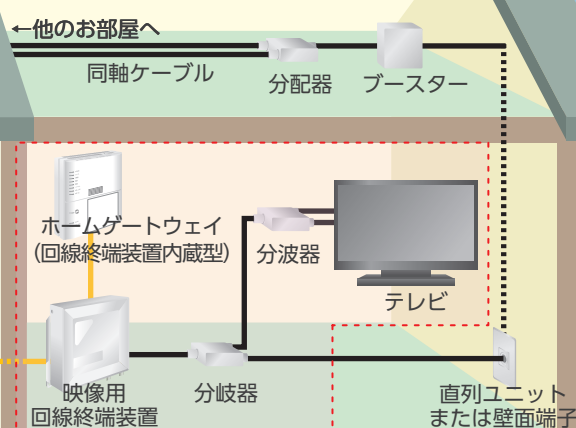

※1.従来のBS放送の全てのチャンネルが視聴出来る場合、テレビ配線の改修などは不要です。従来のBS放送の一部のチャンネルでも受信できていない場合は、テレビ受信設備の改修が必要になることがあります。※2.従来のBS放送の視聴設備のままでは視聴できない場合があります。宅内のテレビ配線の改修が必要となる場合があります。\*有料放送です。

# 光テレビの宅内配線イメージ（一例）

BS4K8K放送の全チャンネルを視聴するためには、テレビ受信設備の交換が必要となる場合があります。

**アンテナ不要!**

--- コミュファ光工事範囲    光ファイバー    同軸ケーブル

機器、配線等イラストとは一部異なる場合があります。  
分波器の設置及び、テレビの設定は1台まで行います。

## ●宅内配線イメージ パターン1

## ●宅内配線イメージ パターン2

SHマークがついている設備はBS4K8K放送を問題なく視聴できます。