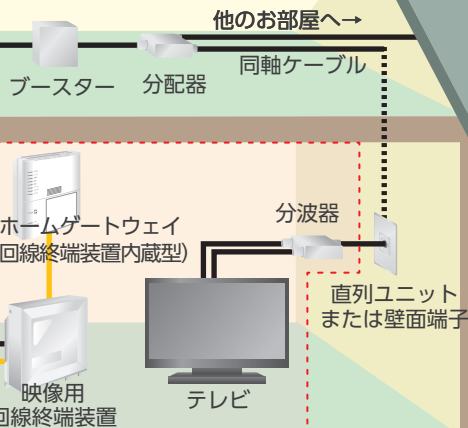

※1.従来のBS放送の全てのチャンネルが視聴出来る場合、テレビ配線の改修などは不要です。従来のBS放送の一部のチャンネルでも受信できていない場合は、テレビ受信設備の改修が必要になることがあります。※2.従来のBS放送の視聴設備のままでは視聴できない場合があります。宅内のテレビ配線の改修が必要となる場合があります。\*有料放送です。

# 光テレビの宅内配線イメージ（一例）

BS4K8K放送の全チャンネルを視聴するためには、テレビ受信設備の交換が必要となる場合があります。

**アンテナ不要!**

--- コミュファ光工事範囲    光ファイバー    同軸ケーブル

機器、配線等イラストとは一部異なる場合があります。  
分波器の設置及び、テレビの設定は1台まで行います。

## ●宅内配線イメージ パターン1